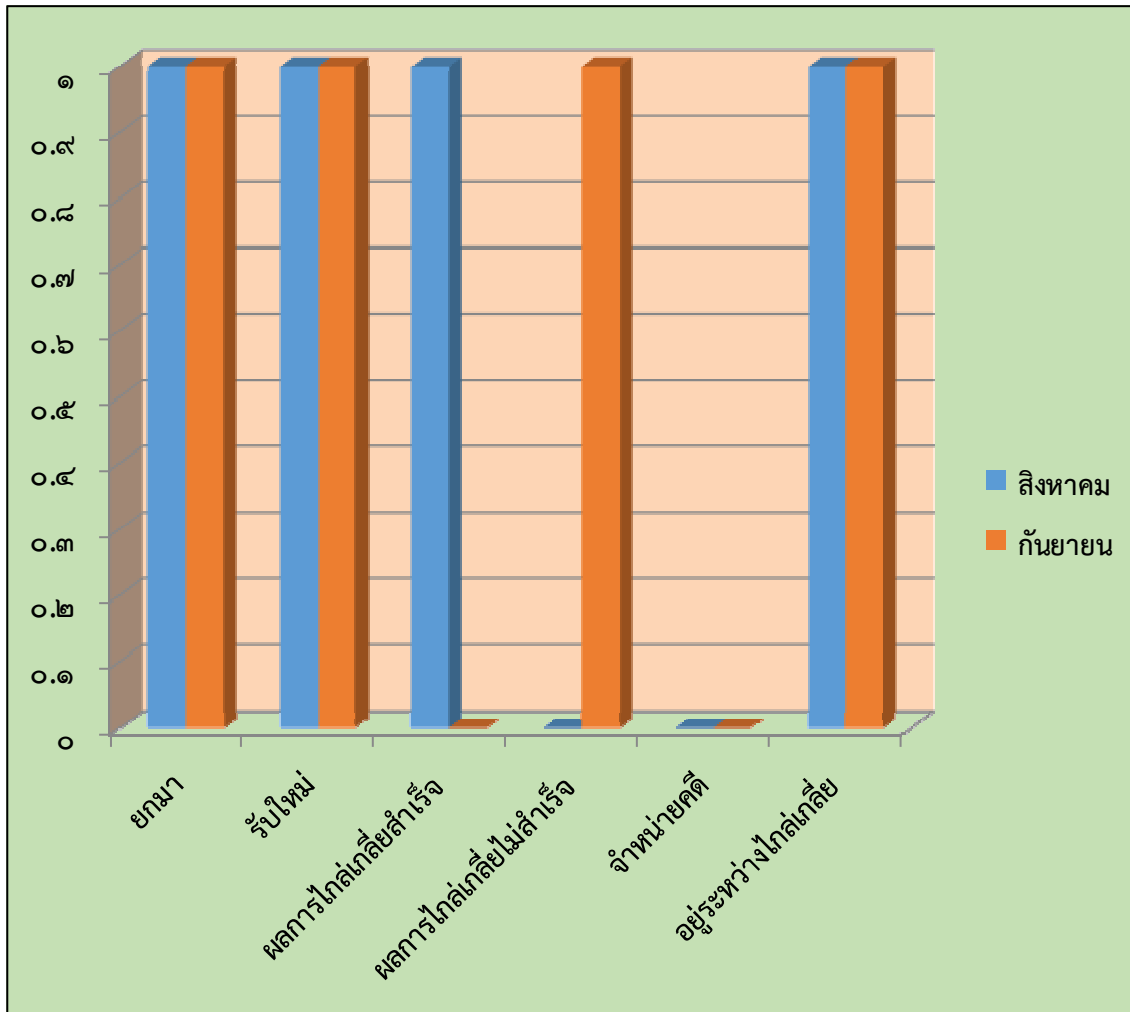

แผนภูมิแสดงผลคดีที่เข้าสู่ระบบการไกล่เกลี่ยข้อพิพาทประจำเดือนกันยายน ๒๕๖๑
งานไกล่เกลี่ยและประนอมข้อพิพาท
ส่วนบริหารจัดการคดี

เดือน	ยกมา	รับใหม่	รวม	ผลการไกล่เกลี่ย			อยู่ระหว่างไกล่เกลี่ย
				สำเร็จ	ไม่สำเร็จ	จำหน่ายคดี	
สิงหาคม	๑	๑	๒	๑	๐	๐	๑
กันยายน	๑	๑	๒	๐	๑	๐	๑