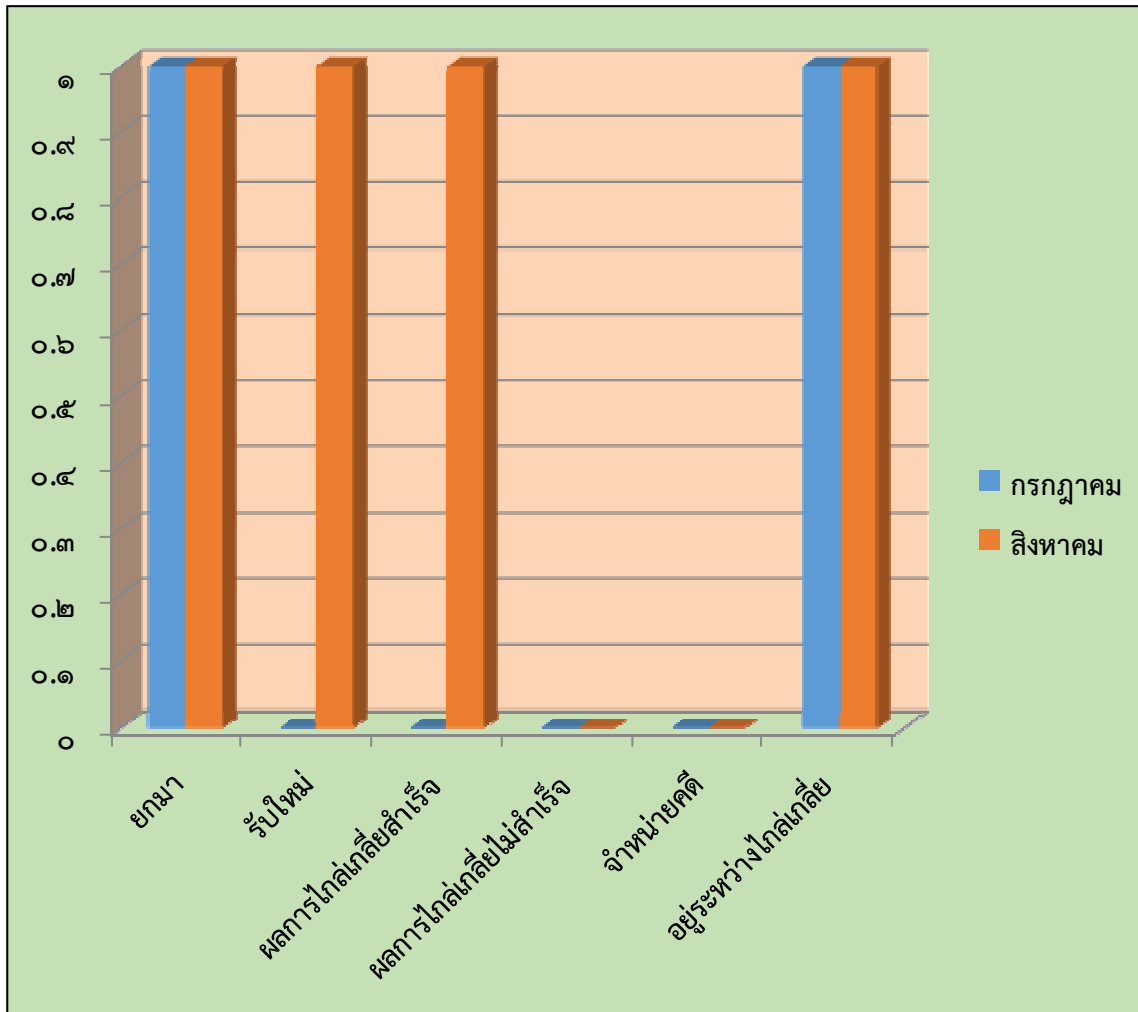

แผนภูมิแสดงผลคดีที่เข้าสู่ระบบการไกล่เกลี่ยข้อพิพาทประจำเดือนสิงหาคม ๒๕๖๑
งานไกล่เกลี่ยและประนอมข้อพิพาท
ส่วนบริหารจัดการคดี

เดือน	ยกมา	รับใหม่	รวม	ผลการไกล่เกลี่ย			อยู่ระหว่างไกล่เกลี่ย
				สำเร็จ	ไม่สำเร็จ	จำหน่ายคดี	
กรกฎาคม	๑	๐	๑	๐	๐	๐	๑
สิงหาคม	๑	๑	๒	๑	๐	๐	๑