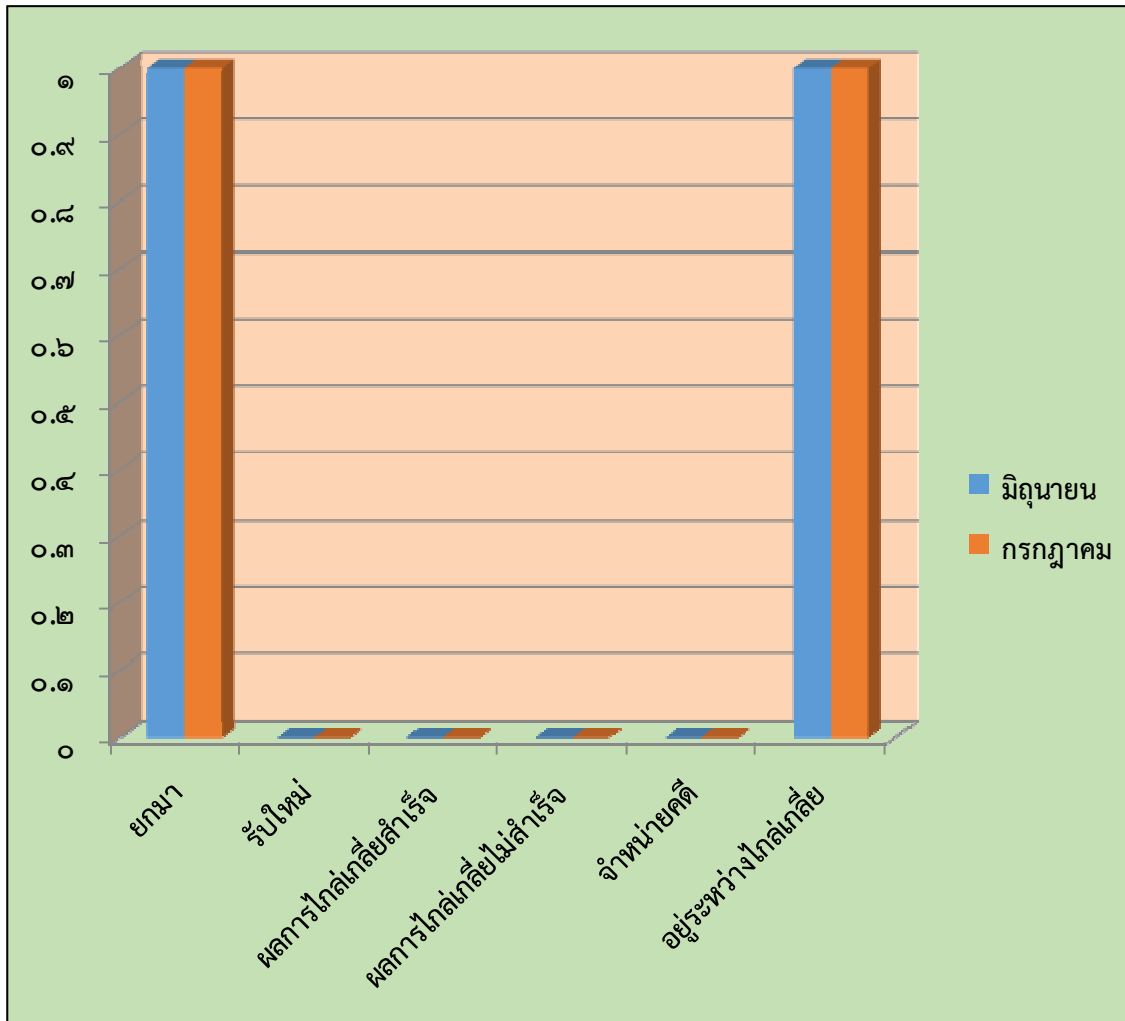

แผนภูมิแสดงผลคดีที่เข้าสู่ระบบการไกล่เกลี่ยข้อพิพาทประจำเดือนกรกฎาคม ๒๕๖๑  
งานไกล่เกลี่ยและประนอมข้อพิพาท  
ส่วนบริหารจัดการคดี

เดือน	ยกมา	รับใหม่	รวม	ผลการไกล่เกลี่ย			อยู่ระหว่างไกล่เกลี่ย
				สำเร็จ	ไม่สำเร็จ	จำหน่ายคดี	
มิถุนายน	๑	๐	๑	๐	๐	๐	๑
กรกฎาคม	๑	๐	๑	๐	๐	๐	๑