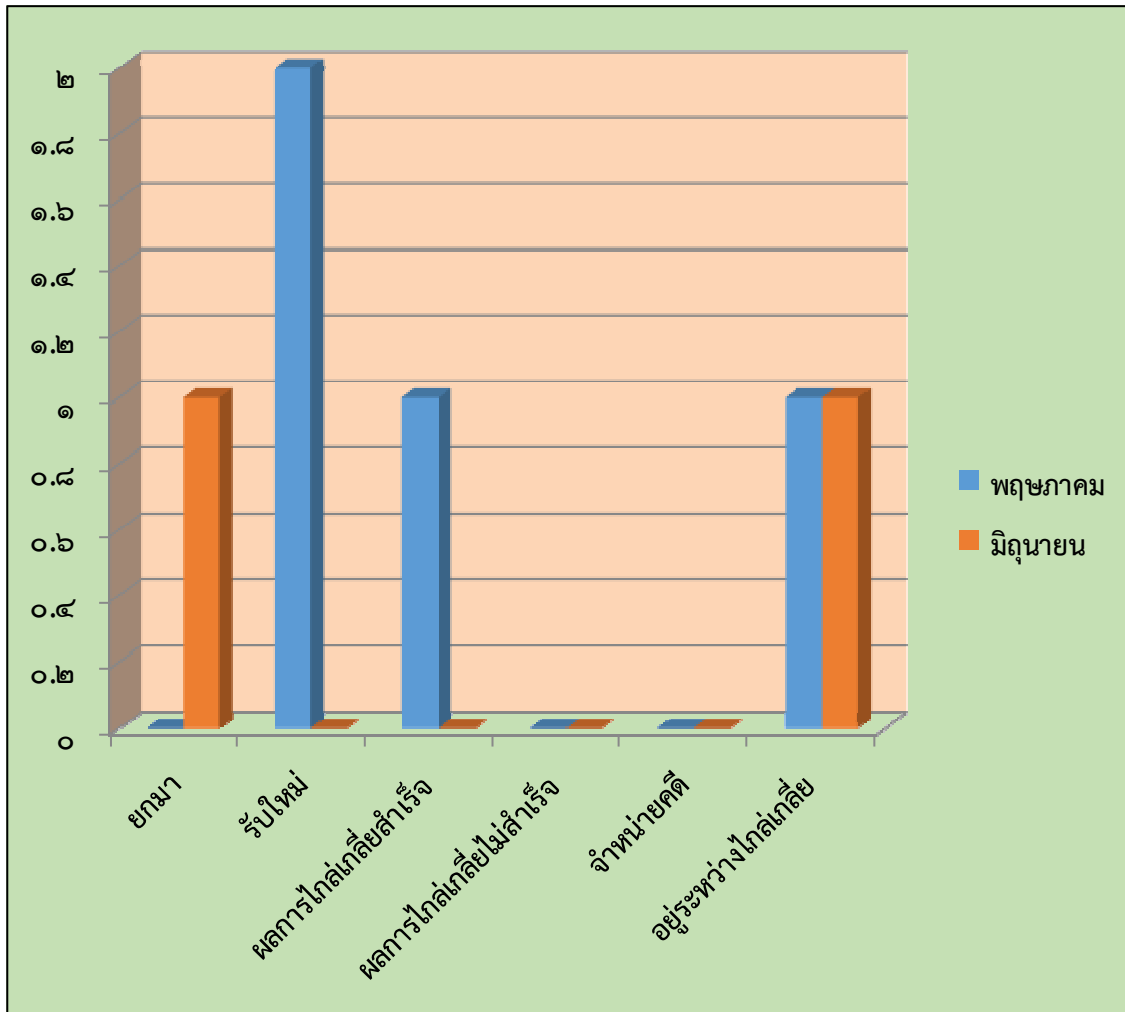

แผนภูมิแสดงผลดีที่เข้าสู่ระบบการไกล่เกลี่ยข้อพิพาทประจำเดือนมิถุนายน ๒๕๖๑  
งานไกล่เกลี่ยและประนอมข้อพิพาท  
ส่วนบริหารจัดการคดี

เดือน	ยกมา	รับใหม่	รวม	ผลการไกล่เกลี่ย			อยู่ระหว่างไกล่เกลี่ย
				สำเร็จ	ไม่สำเร็จ	จำหน่ายคดี	
พฤษภาคม	๐	๒	๒	๑	๐	๐	๑
มิถุนายน	๑	๐	๑	๐	๐	๐	๑