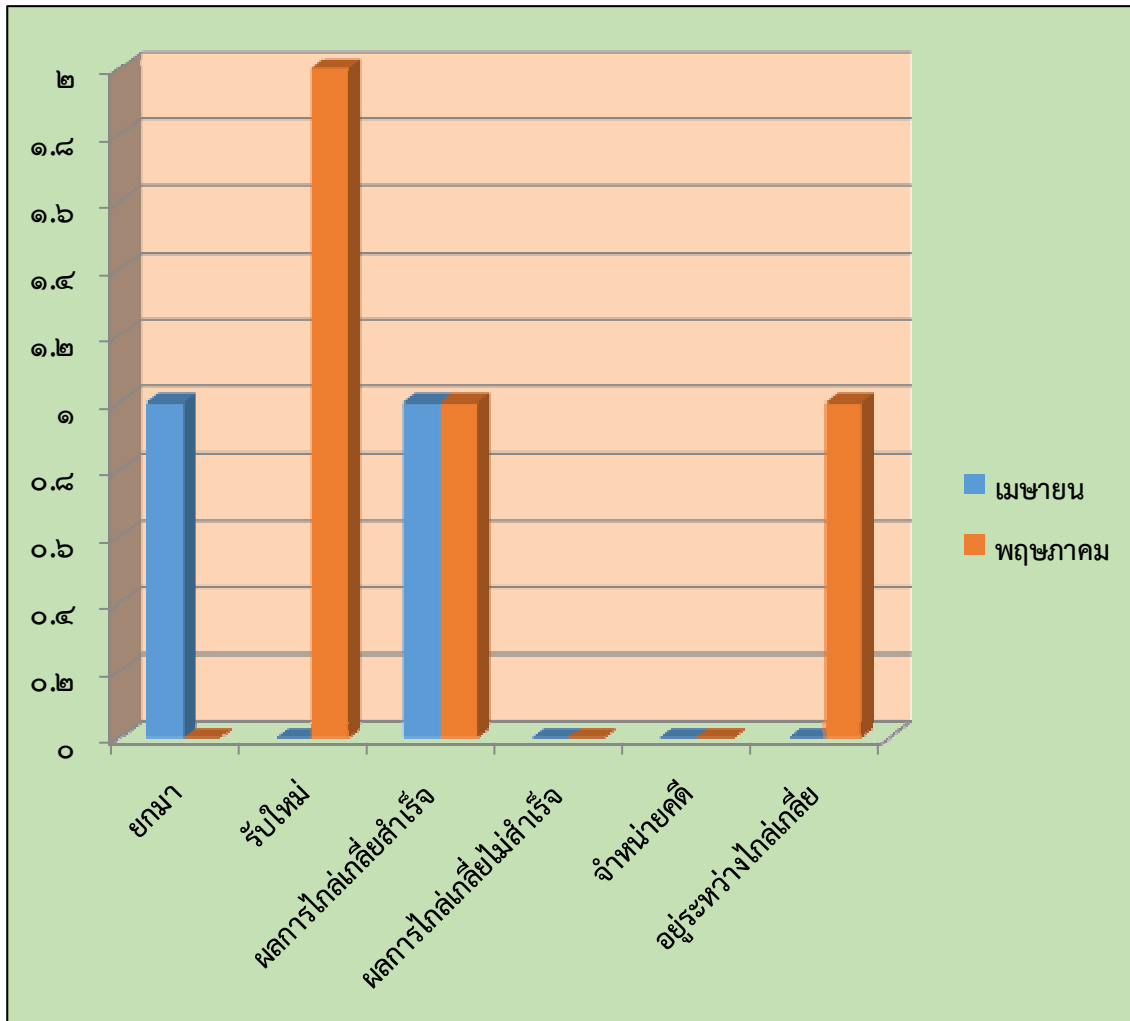

แผนภูมิแสดงผลคดีที่เข้าสู่ระบบการไกล่เกลี่ยข้อพิพาทประจำเดือนพฤษภาคม ๒๕๖๑
งานไกล่เกลี่ยและประนอมข้อพิพาท
ส่วนบริหารจัดการคดี

เดือน	ยกมา	รับใหม่	รวม	ผลการไกล่เกลี่ย			อยู่ระหว่างไกล่เกลี่ย
				สำเร็จ	ไม่สำเร็จ	จำหน่ายคดี	
เมษายน	๑	๐	๑	๑	๐	๐	๐
พฤษภาคม	๐	๒	๒	๑	๐	๐	๑