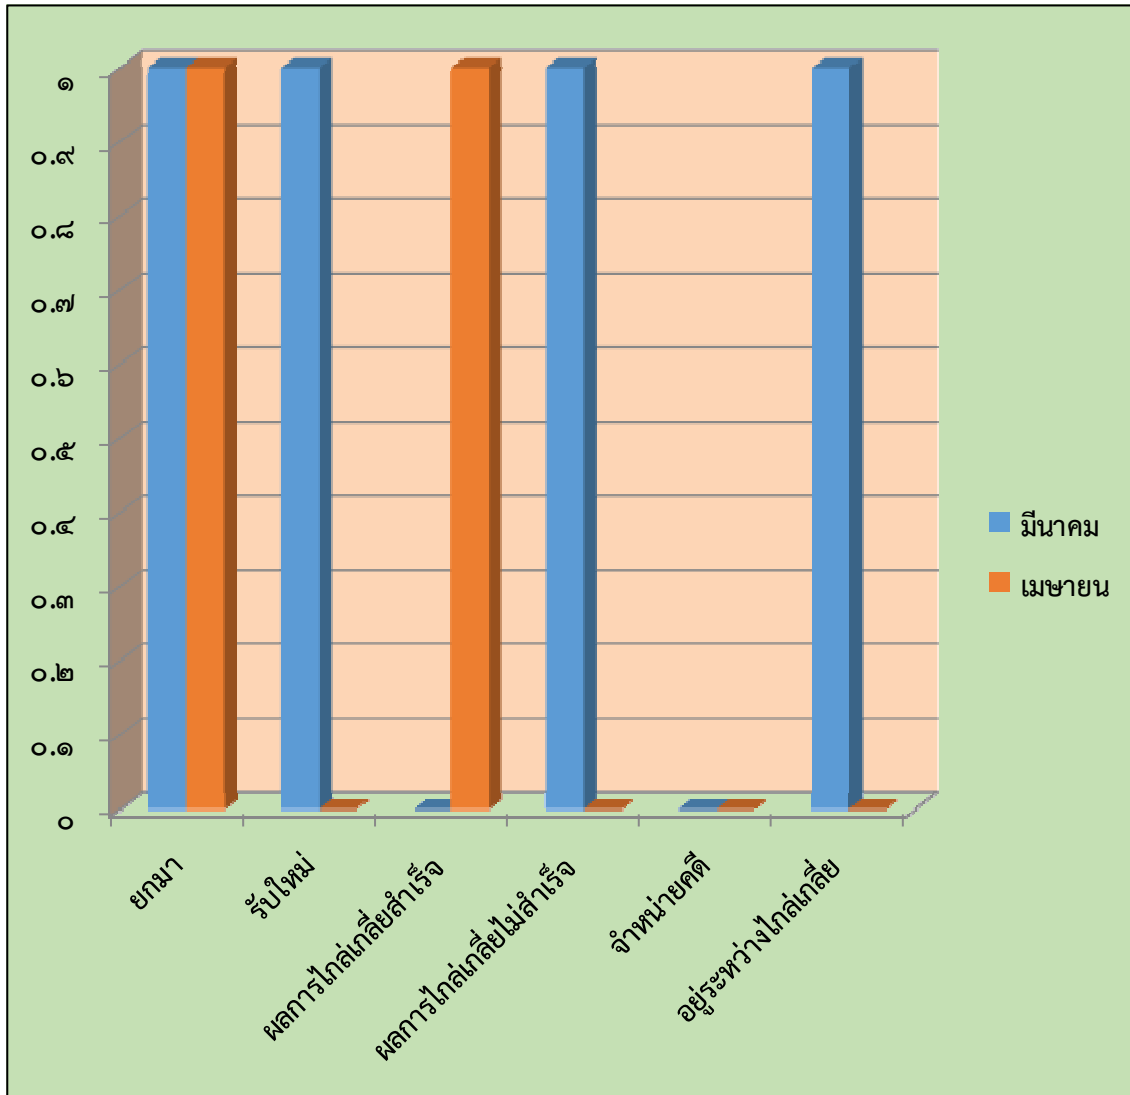

แผนภูมิแสดงผลคดีที่เข้าสู่ระบบการไกล่เกลี่ยข้อพิพาทประจำเดือนเมษายน ๒๕๖๑
งานไกล่เกลี่ยและประนอมข้อพิพาท
ส่วนบริหารจัดการคดี

เดือน	ยกมา	รับใหม่	รวม	ผลการไกล่เกลี่ย			อยู่ระหว่างไกล่เกลี่ย
				สำเร็จ	ไม่สำเร็จ	จำหน่ายคดี	
มีนาคม	๑	๑	๒	๐	๑	๐	๑
เมษายน	๑	๐	๑	๑	๐	๐	๐