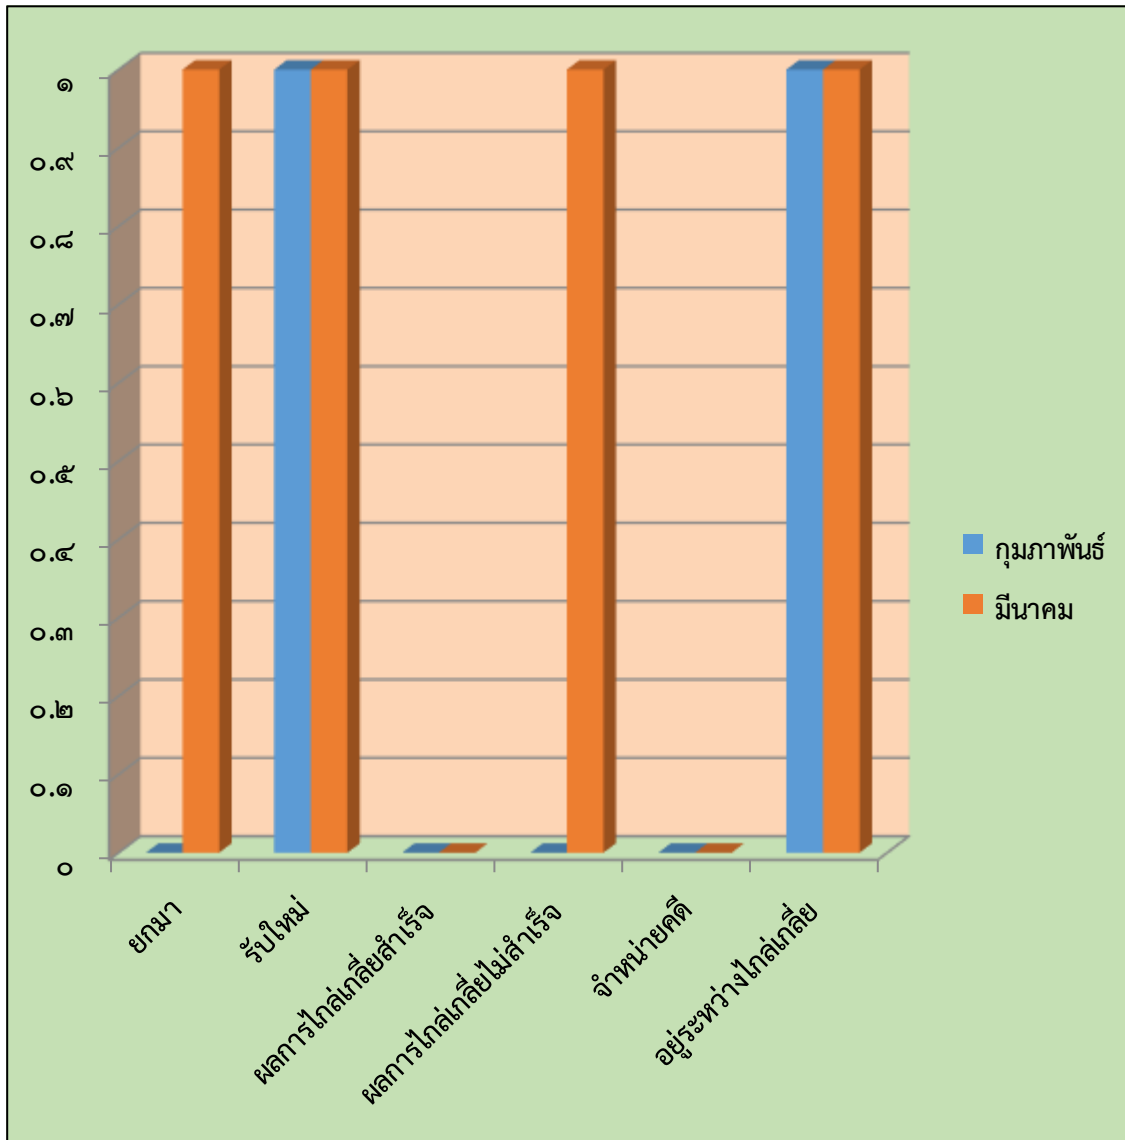

แผนภูมิแสดงผลคดีที่เข้าสู่ระบบการไกล่เกลี่ยข้อพิพาทประจำเดือนมีนาคม ๒๕๖๑
งานไกล่เกลี่ยและประนอมข้อพิพาท
ส่วนบริหารจัดการคดี

เดือน	ยกมา	รับใหม่	รวม	ผลการไกล่เกลี่ย			อยู่ระหว่างไกล่เกลี่ย
				สำเร็จ	ไม่สำเร็จ	จำหน่ายคดี	
กุมภาพันธ์	๐	๑	๑	๐	๐	๐	๑
มีนาคม	๑	๑	๒	๐	๑	๐	๑