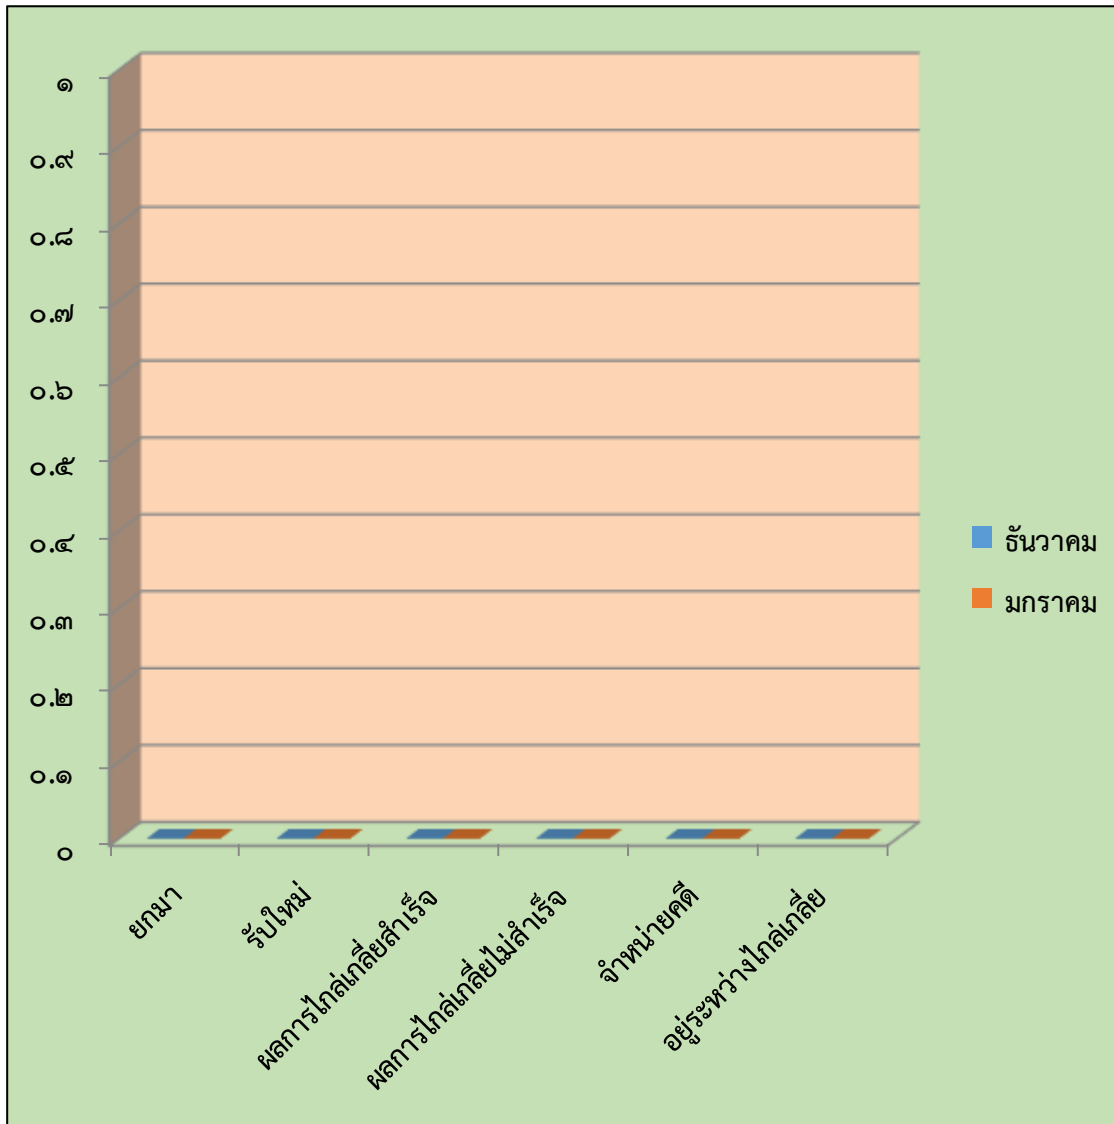

แผนภูมิแสดงผลคดีที่เข้าสู่ระบบการไกล่เกลี่ยข้อพิพาทประจำเดือนมกราคม พ.ศ. ๒๕๖๑  
งานไกล่เกลี่ยและประนอมข้อพิพาท  
ส่วนบริหารจัดการคดี

เดือน	ยกมา	รับใหม่	รวม	ผลการไกล่เกลี่ย			อยู่ระหว่างไกล่เกลี่ย
				สำเร็จ	ไม่สำเร็จ	จำหน่ายคดี	
ธันวาคม	○	○	○	○	○	○	○
มกราคม	○	○	○	○	○	○	○