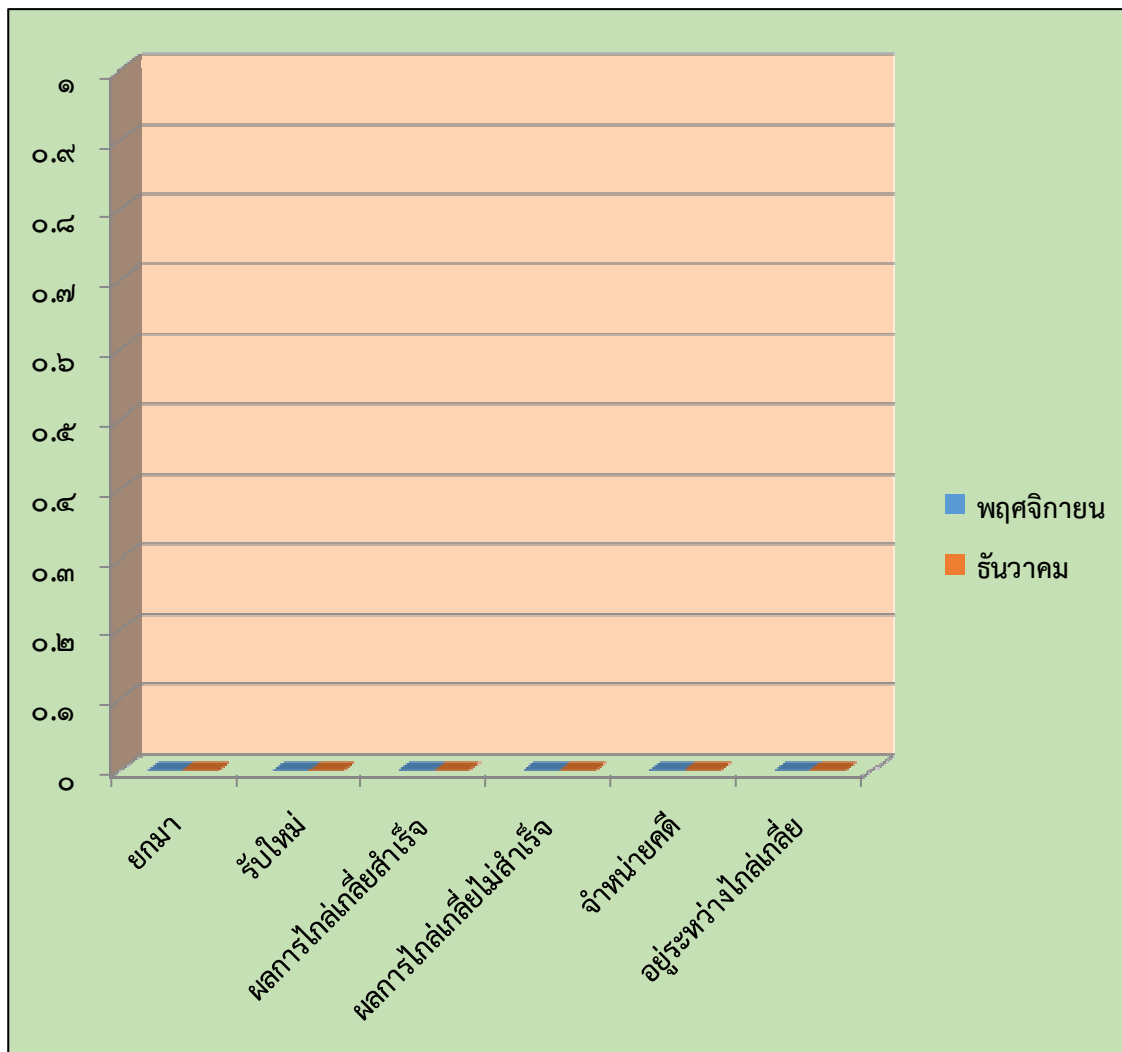

แผนภูมิแสดงผลคดีที่เข้าสู่ระบบการไกล่เกลี่ยข้อพิพาทประจำเดือนธันวาคม พ.ศ. ๒๕๖๐  
งานไกล่เกลี่ยและประนอมข้อพิพาท  
ส่วนบริหารจัดการคดี

เดือน	ยกมา	รับใหม่	รวม	ผลการไกล่เกลี่ย			อยู่ระหว่างไกล่เกลี่ย
				สำเร็จ	ไม่สำเร็จ	จำหน่ายคดี	
พฤศจิกายน	○	○	○	○	○	○	○
ธันวาคม	○	○	○	○	○	○	○