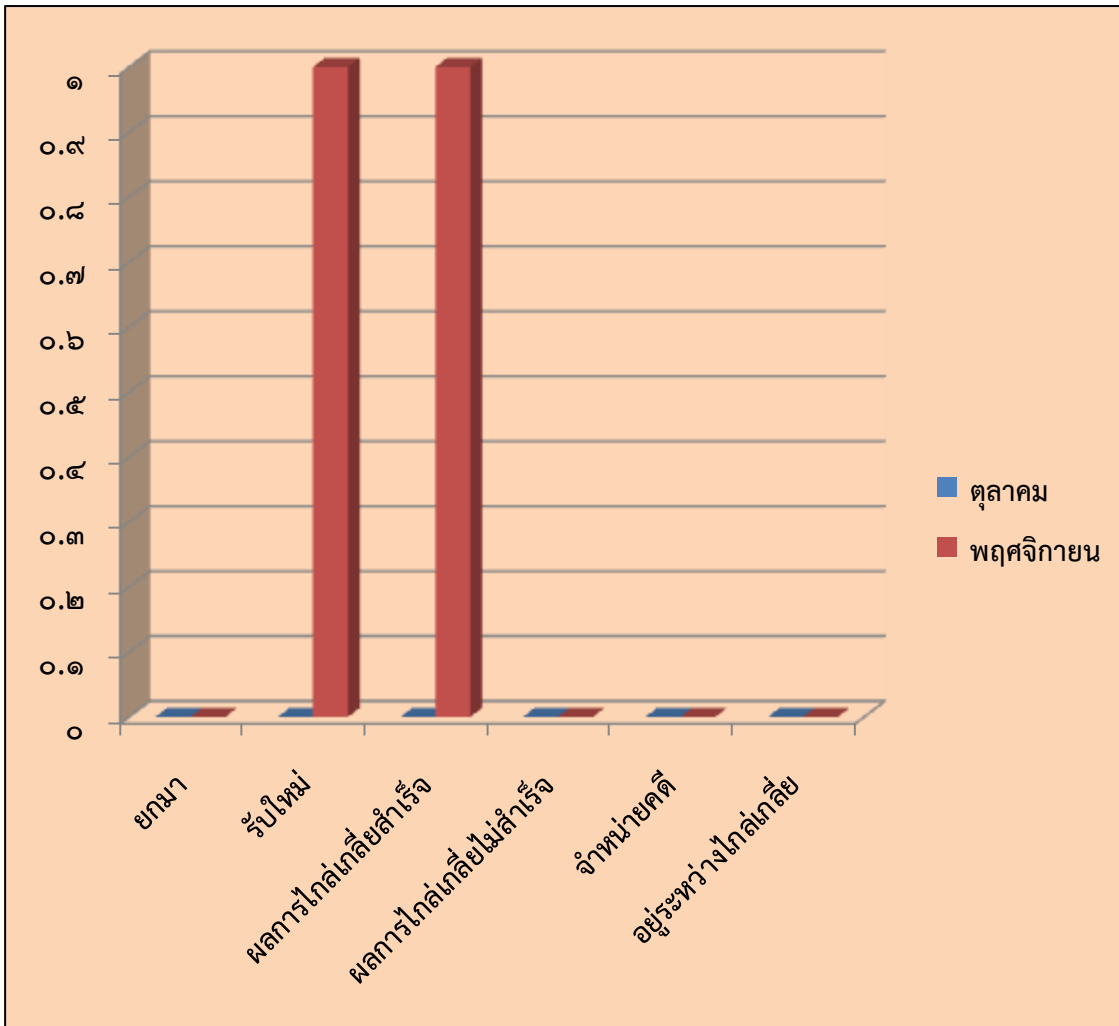

แผนภูมิแสดงผลคดีที่เข้าสู่ระบบการไกล่เกลี่ยข้อพิพาทประจำเดือนพฤศจิกายน พ.ศ. ๒๕๖๐
งานไกล่เกลี่ยและประนอมข้อพิพาท
ส่วนบริหารจัดการคดี

เดือน	ยกมา	รับใหม่	รวม	ผลการไกล่เกลี่ย			อยู่ระหว่างไกล่เกลี่ย
				สำเร็จ	ไม่สำเร็จ	จำหน่ายคดี	
ตุลาคม	○	○	○	○	○	○	○
พฤศจิกายน	○	๑	๑	๑	○	○	○