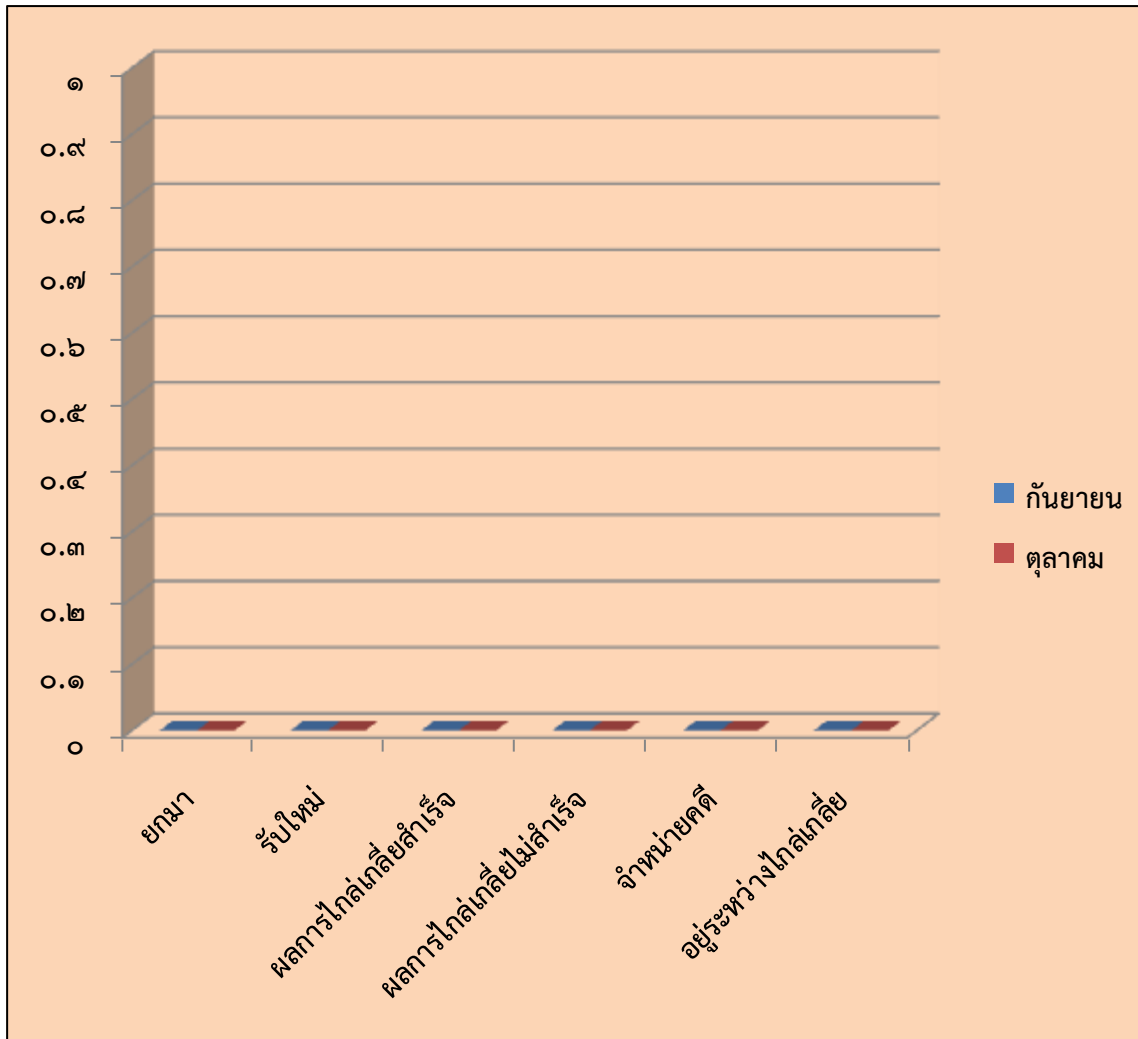

แผนภูมิแสดงผลคดีที่เข้าสู่ระบบการไกล่เกลี่ยข้อพิพาทประจำเดือนตุลาคม พ.ศ. ๒๕๖๐
งานไกล่เกลี่ยและประนอมข้อพิพาท
ส่วนบริหารจัดการคดี

เดือน	ยกมา	รับใหม่	รวม	ผลการไกล่เกลี่ย			อยู่ระหว่างไกล่เกลี่ย
				สำเร็จ	ไม่สำเร็จ	จำหน่ายคดี	
กันยายน	○	○	○	○	○	○	○
ตุลาคม	○	○	○	○	○	○	○