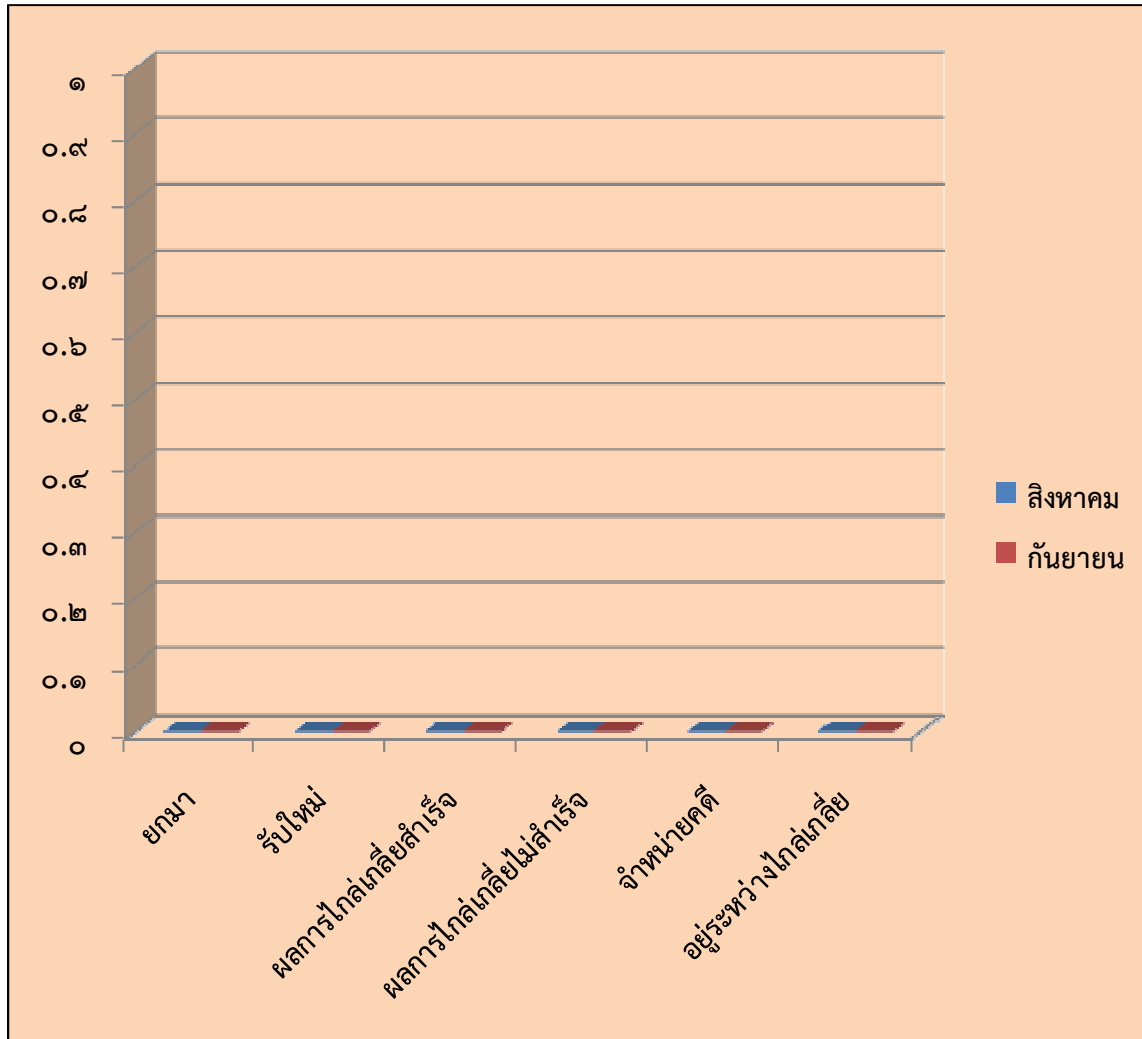

แผนภูมิแสดงผลคดีที่เข้าสู่ระบบการไกล่เกลี่ยข้อพิพาทประจำเดือนกันยายน พ.ศ. ๒๕๖๐  
งานไกล่เกลี่ยและประนอมข้อพิพาท  
ส่วนบริหารจัดการคดี

เดือน	ยกมา	รับใหม่	รวม	ผลการไกล่เกลี่ย			อยู่ระหว่างไกล่เกลี่ย
				สำเร็จ	ไม่สำเร็จ	จำหน่ายคดี	
สิงหาคม	○	○	○	○	○	○	○
กันยายน	○	○	○	○	○	○	○