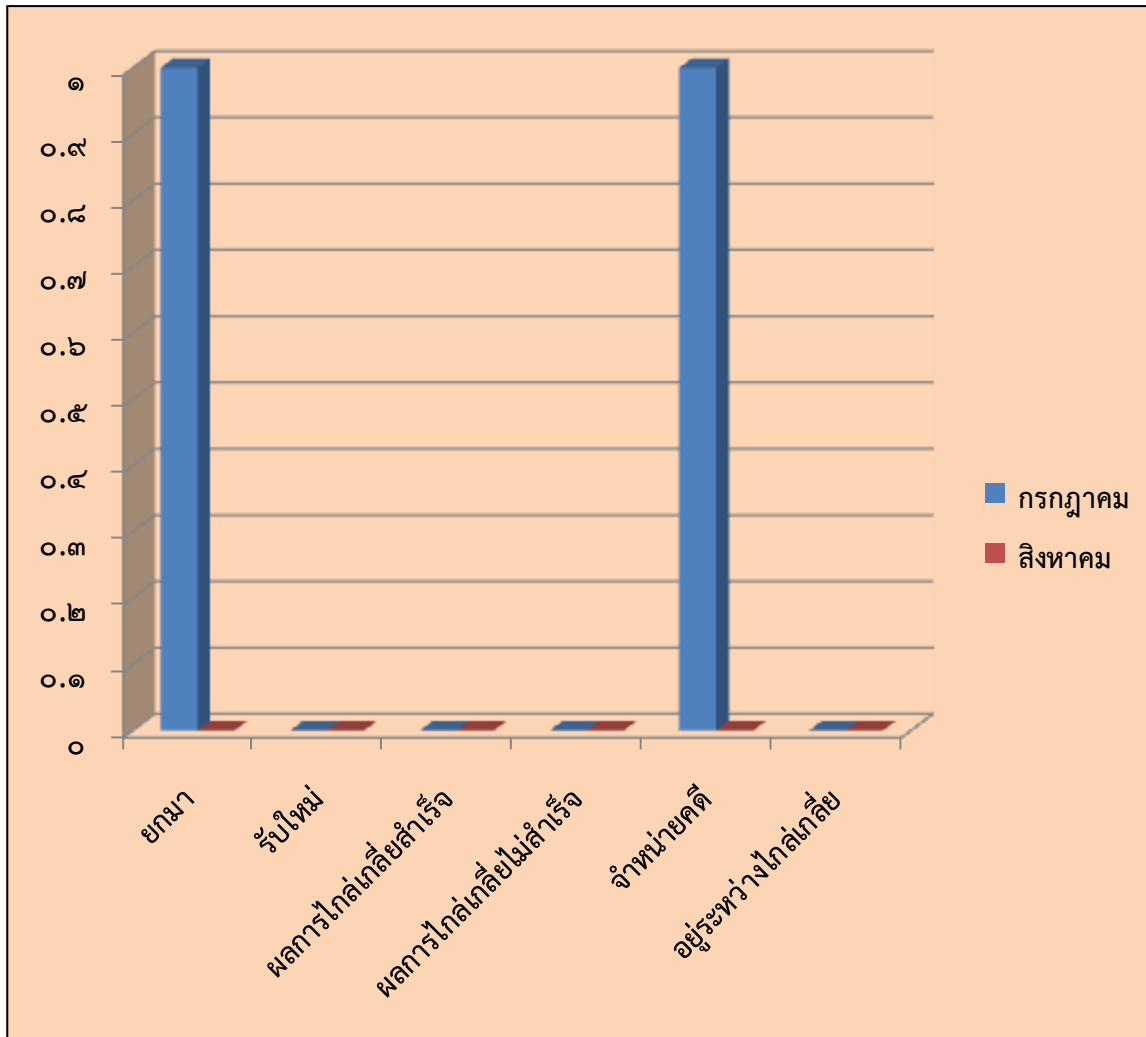

แผนภูมิแสดงผลคดีที่เข้าสู่ระบบการไกล่เกลี่ยข้อพิพาทประจำเดือนสิงหาคม พ.ศ. ๒๕๖๐  
งานไกล่เกลี่ยและประนอมข้อพิพาท  
ส่วนบริหารจัดการคดี

เดือน	ยกมา	รับใหม่	รวม	ผลการไกล่เกลี่ย			อยู่ระหว่างไกล่เกลี่ย
				สำเร็จ	ไม่สำเร็จ	จำหน่ายคดี	
กรกฎาคม	๑	๐	๑	๐	๐	๑	๐
สิงหาคม	๐	๐	๐	๐	๐	๐	๐