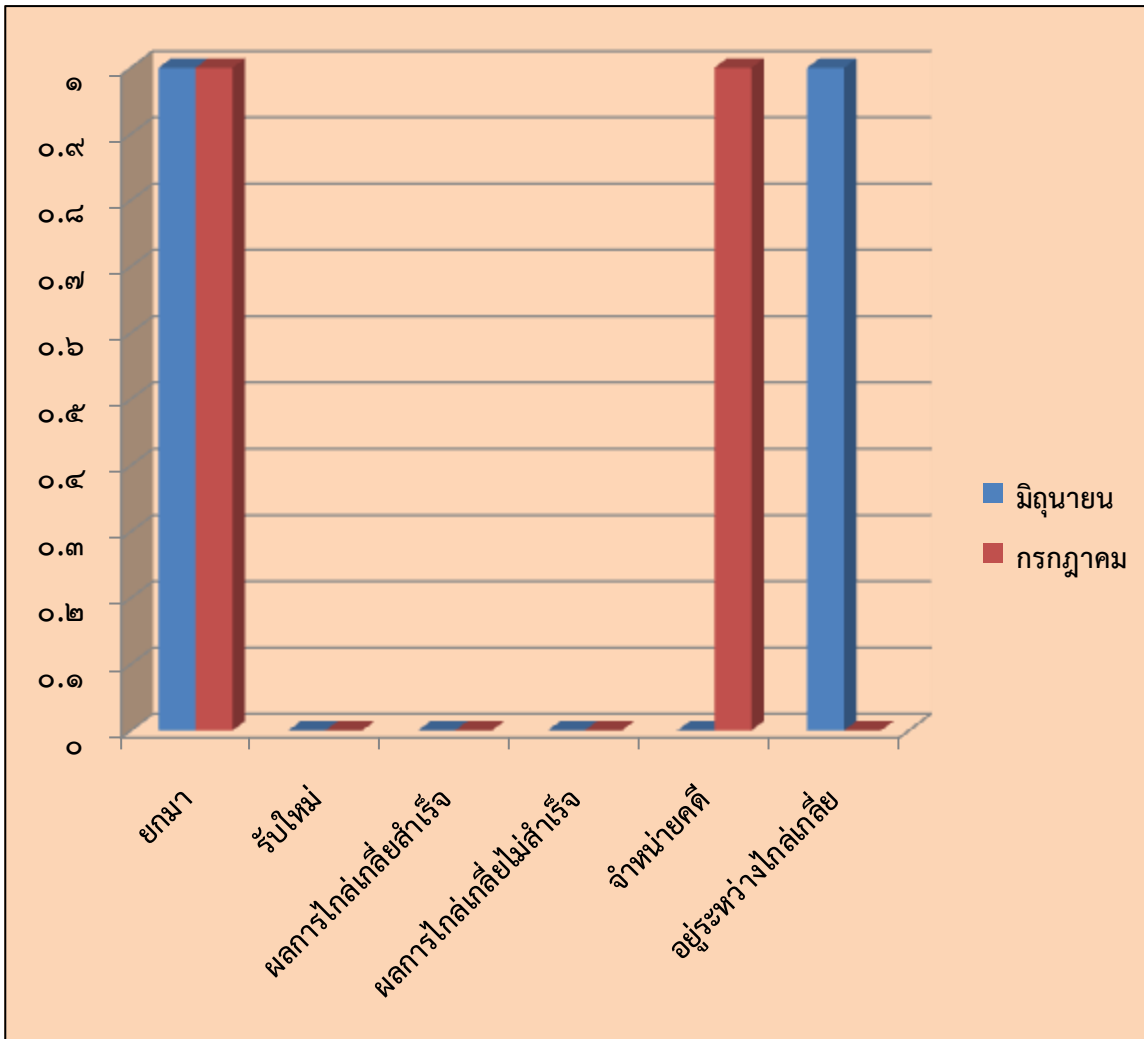

แผนภูมิแสดงผลคดีที่เข้าสู่ระบบการไกล่เกลี่ยข้อพิพาทประจำเดือนกรกฎาคม พ.ศ. ๒๕๖๐  
งานไกล่เกลี่ยและประนอมข้อพิพาท  
ส่วนบริหารจัดการคดี

เดือน	ยกมา	รับใหม่	รวม	ผลการไกล่เกลี่ย			อยู่ระหว่างไกล่เกลี่ย
				สำเร็จ	ไม่สำเร็จ	จำหน่ายคดี	
มิถุนายน	๑	๐	๑	๐	๐	๐	๐
กรกฎาคม	๑	๐	๑	๐	๐	๑	๐