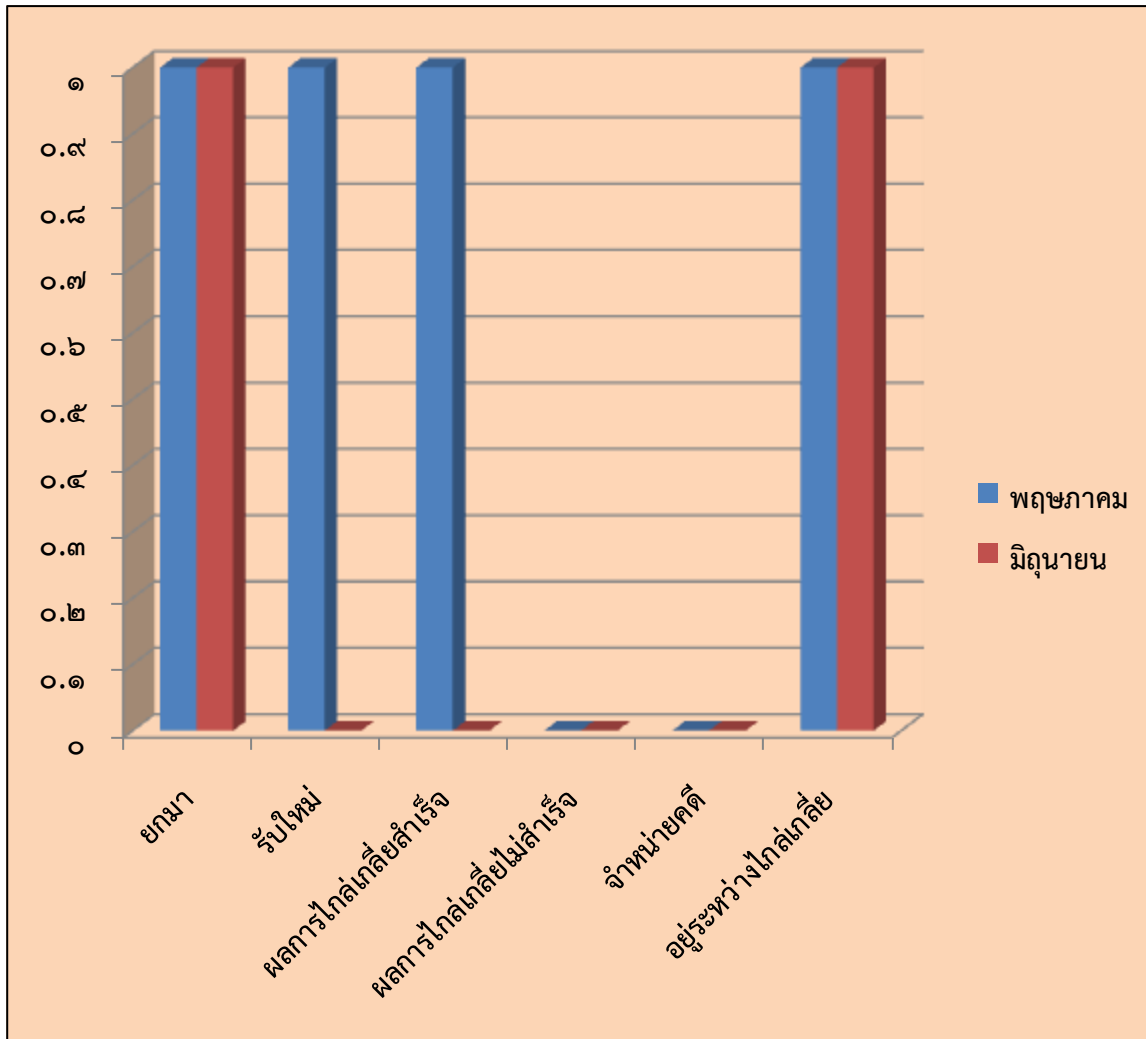

แผนภูมิแสดงผลคดีที่เข้าสู่ระบบการไกล่เกลี่ยข้อพิพาทประจำเดือนมิถุนายน พ.ศ. ๒๕๖๐  
งานไกล่เกลี่ยและประนอมข้อพิพาท  
ส่วนบริหารจัดการคดี

เดือน	ยกมา	รับใหม่	รวม	ผลการไกล่เกลี่ย			อยู่ระหว่างไกล่เกลี่ย
				สำเร็จ	ไม่สำเร็จ	จำหน่ายคดี	
พฤษภาคม	๑	๑	๒	๑	๐	๐	๑
มิถุนายน	๑	๐	๑	๐	๐	๐	๑