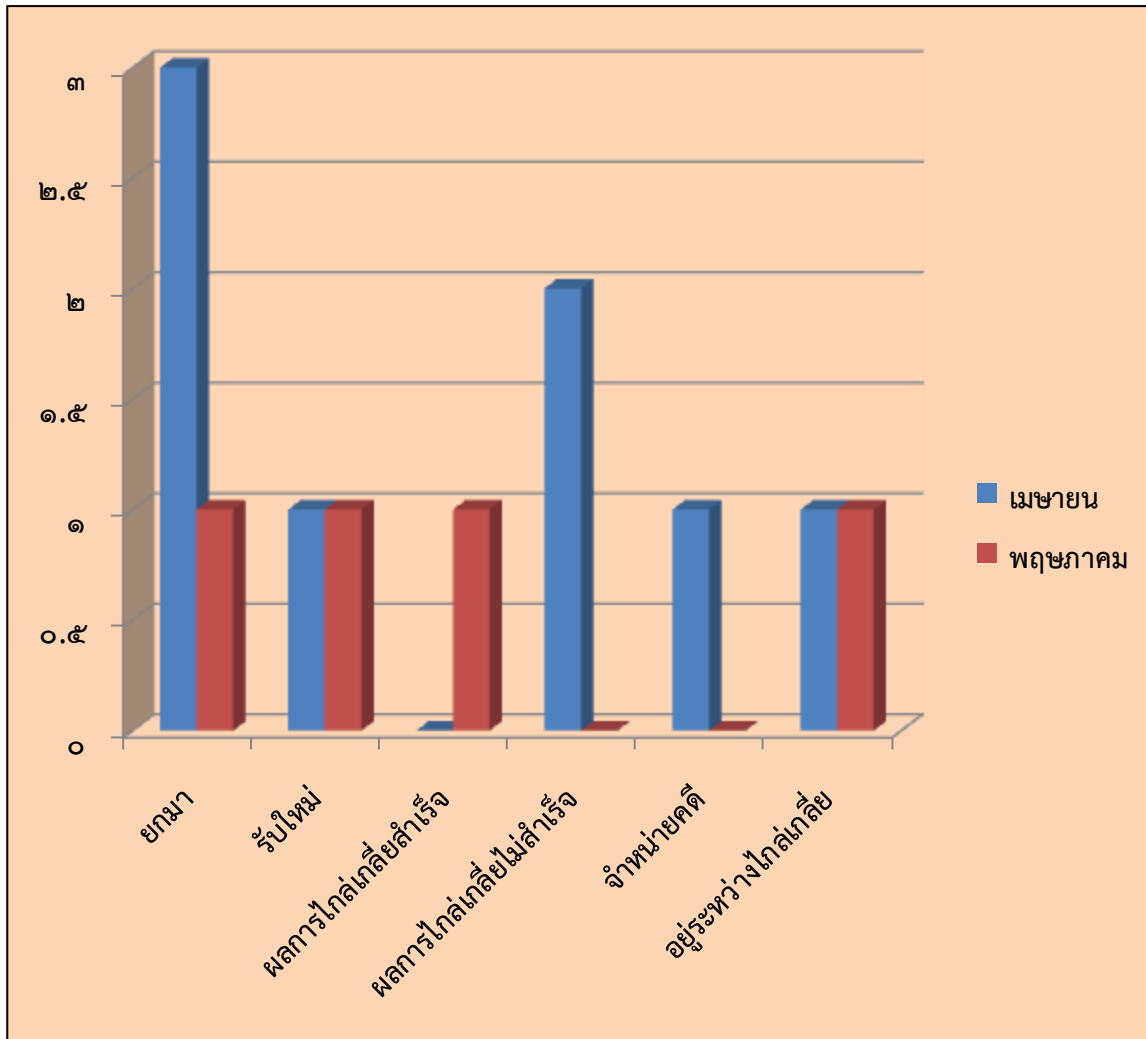

แผนภูมิแสดงผลคดีที่เข้าสู่ระบบการไกล่เกลี่ยข้อพิพาทประจำเดือนพฤษภาคม พ.ศ. ๒๕๖๐
งานไกล่เกลี่ยและประนอมข้อพิพาท
ส่วนบริหารจัดการคดี

เดือน	ยกมา	รับใหม่	รวม	ผลการไกล่เกลี่ย			อยู่ระหว่างไกล่เกลี่ย
				สำเร็จ	ไม่สำเร็จ	จำหน่ายคดี	
เมษายน	๓	๑	๔	๐	๒	๑	๑
พฤษภาคม	๑	๑	๒	๑	๐	๐	๑