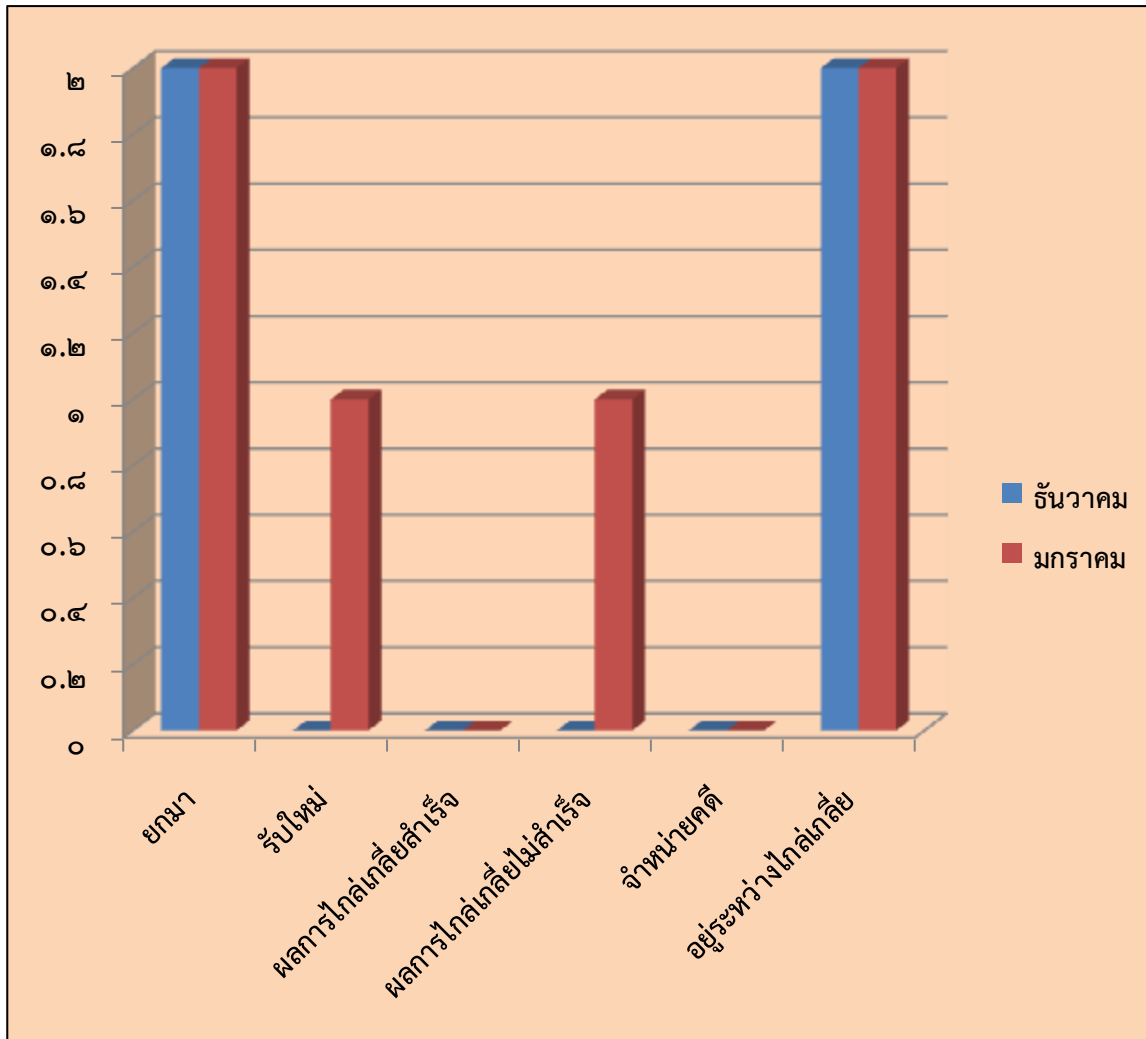

แผนภูมิแสดงผลคดีที่เข้าสู่ระบบการไกล่เกลี่ยข้อพิพาทประจำเดือนมกราคม พ.ศ. ๒๕๖๐
 กลุ่มงานไกล่เกลี่ยและประนอมข้อพิพาท
 ส่วนคดี

เดือน	ยกมา	รับใหม่	รวม	ผลการไกล่เกลี่ย			อยู่ระหว่างไกล่เกลี่ย
				สำเร็จ	ไม่สำเร็จ	จำหน่ายคดี	
ธันวาคม	๒	๐	๒	๐	๐	๐	๒
มกราคม	๒	๑	๓	๐	๑	๐	๒