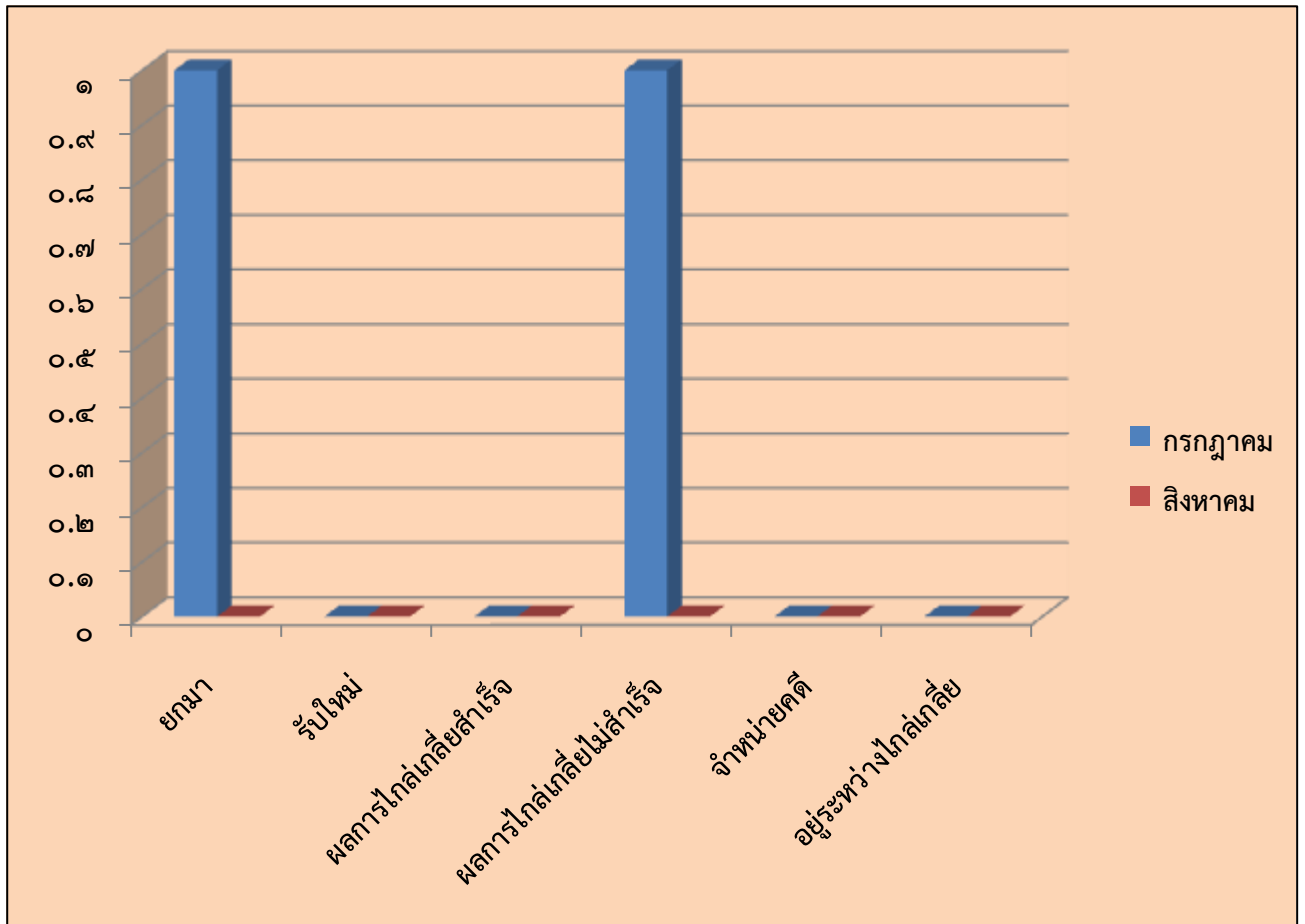

แผนภูมิแสดงผลคดีที่เข้าสู่ระบบการไกล่เกลี่ยข้อพิพาทประจำเดือนสิงหาคม พ.ศ. ๒๕๕๙
 กลุ่มงานไกล่เกลี่ยและประนอมข้อพิพาท
 ส่วนคดี

เดือน	ยกมา	รับใหม่	รวม	ผลการไกล่เกลี่ย			อยู่ระหว่างไกล่เกลี่ย
				สำเร็จ	ไม่สำเร็จ	จำหน่ายคดี	
กรกฎาคม	๑	๐	๑	๐	๑	๐	๐
สิงหาคม	๐	๐	๐	๐	๐	๐	๐