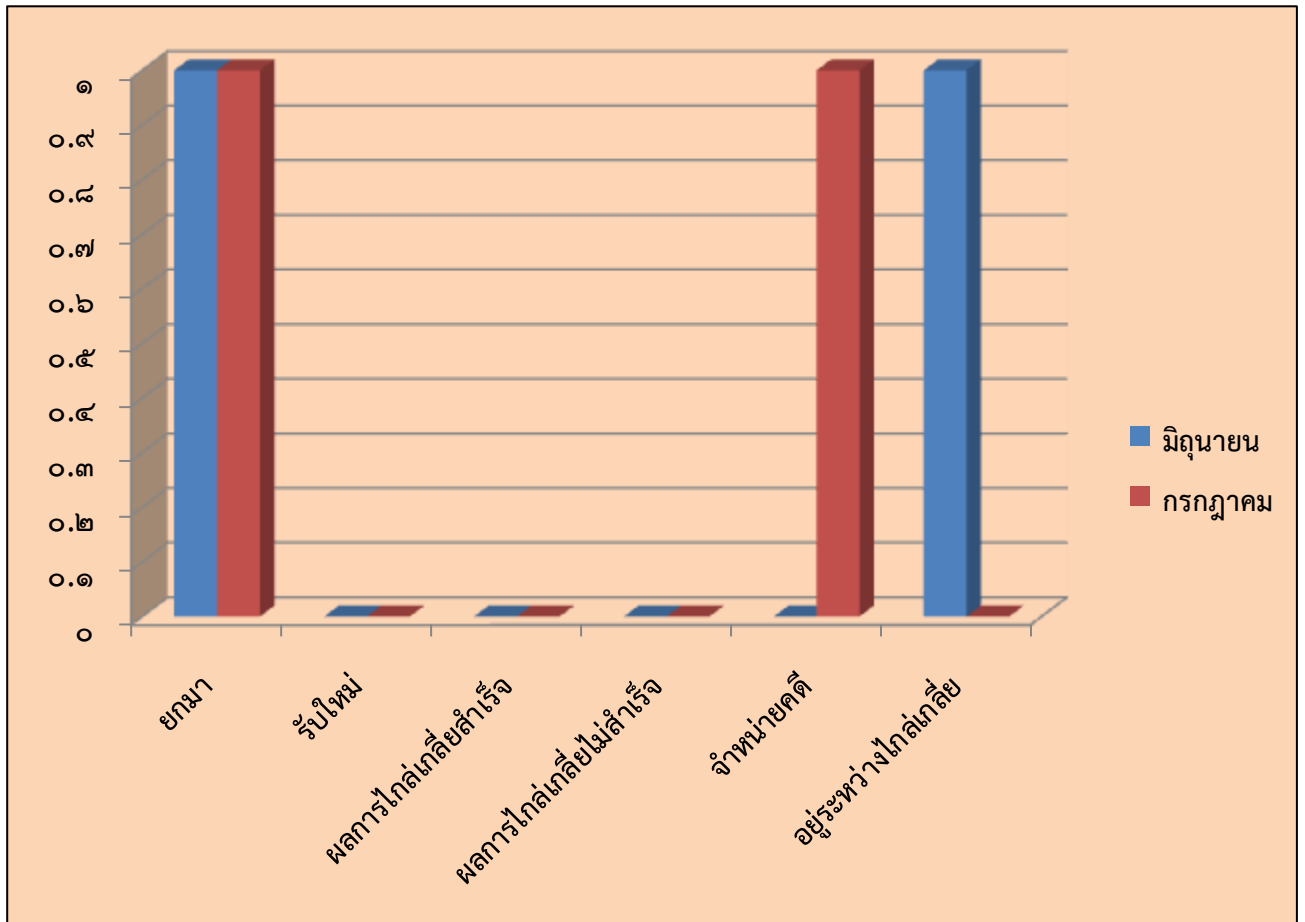

แผนภูมิแสดงผลคดีที่เข้าสู่ระบบการไกล่เกลี่ยข้อพิพาทประจำเดือนกรกฎาคม พ.ศ. ๒๕๕๙
 กลุ่มงานไกล่เกลี่ยและประนอมข้อพิพาท
 ส่วนคดี

เดือน	ยกมา	รับใหม่	รวม	ผลการไกล่เกลี่ย			อยู่ระหว่างไกล่เกลี่ย
				สำเร็จ	ไม่สำเร็จ	จำหน่ายคดี	
มิถุนายน	๑	๐	๑	๐	๐	๐	๑
กรกฎาคม	๑	๐	๑	๐	๐	๑	๐