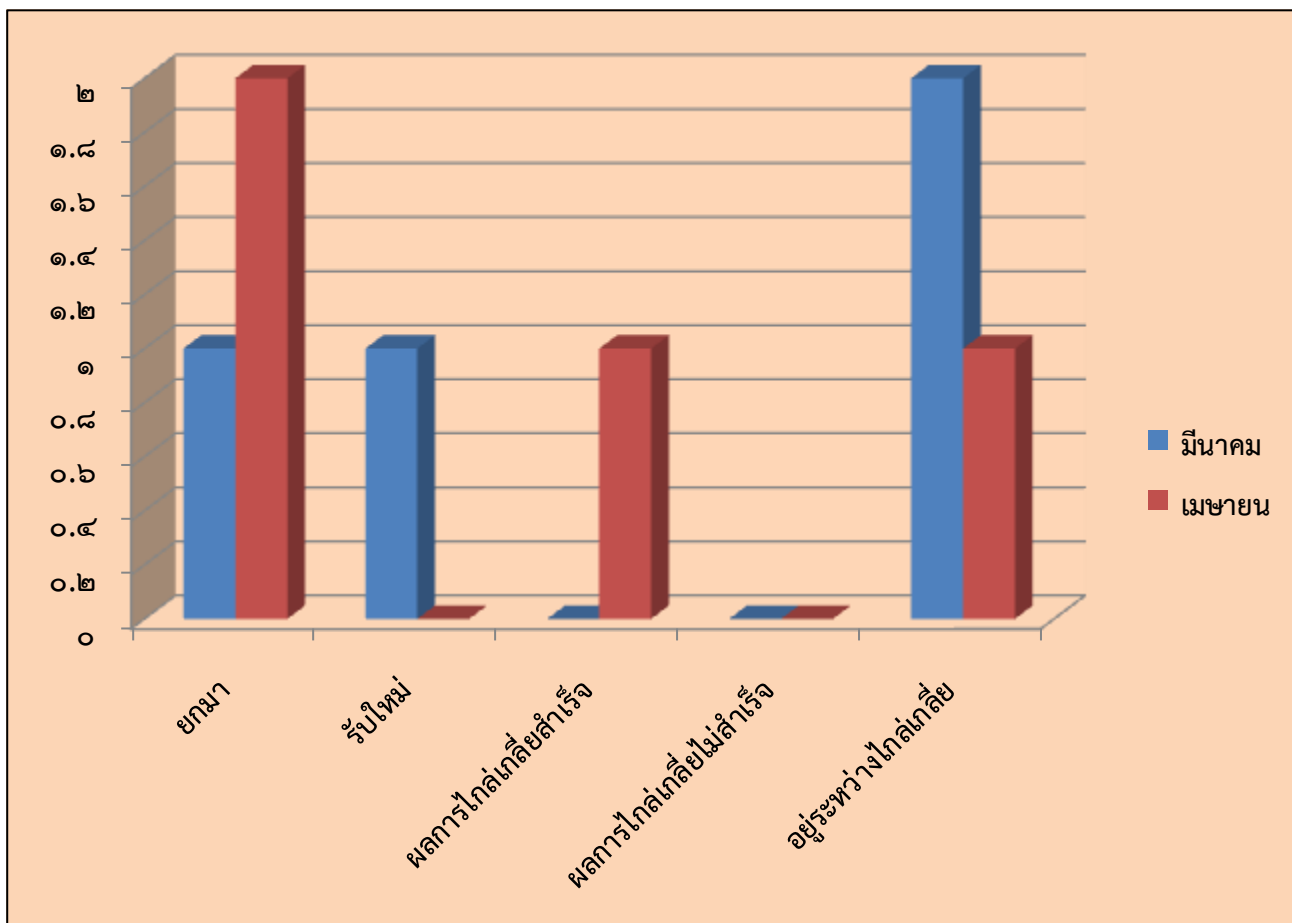

แผนภูมิแสดงผลคดีที่เข้าสู่ระบบการไกล่เกลี่ยข้อพิพาทประจำเดือนเมษายน พ.ศ. ๒๕๕๙  
 กลุ่มงานไกล่เกลี่ยและประนอมข้อพิพาท  
 ส่วนคดี

เดือน	ยกมา	รับใหม่	รวม	ผลการไกล่เกลี่ย		อยู่ระหว่างไกล่เกลี่ย
				สำเร็จ	ไม่สำเร็จ	
มีนาคม	๑	๑	๒	๐	๐	๒
เมษายน	๒	๐	๒	๑	๐	๑