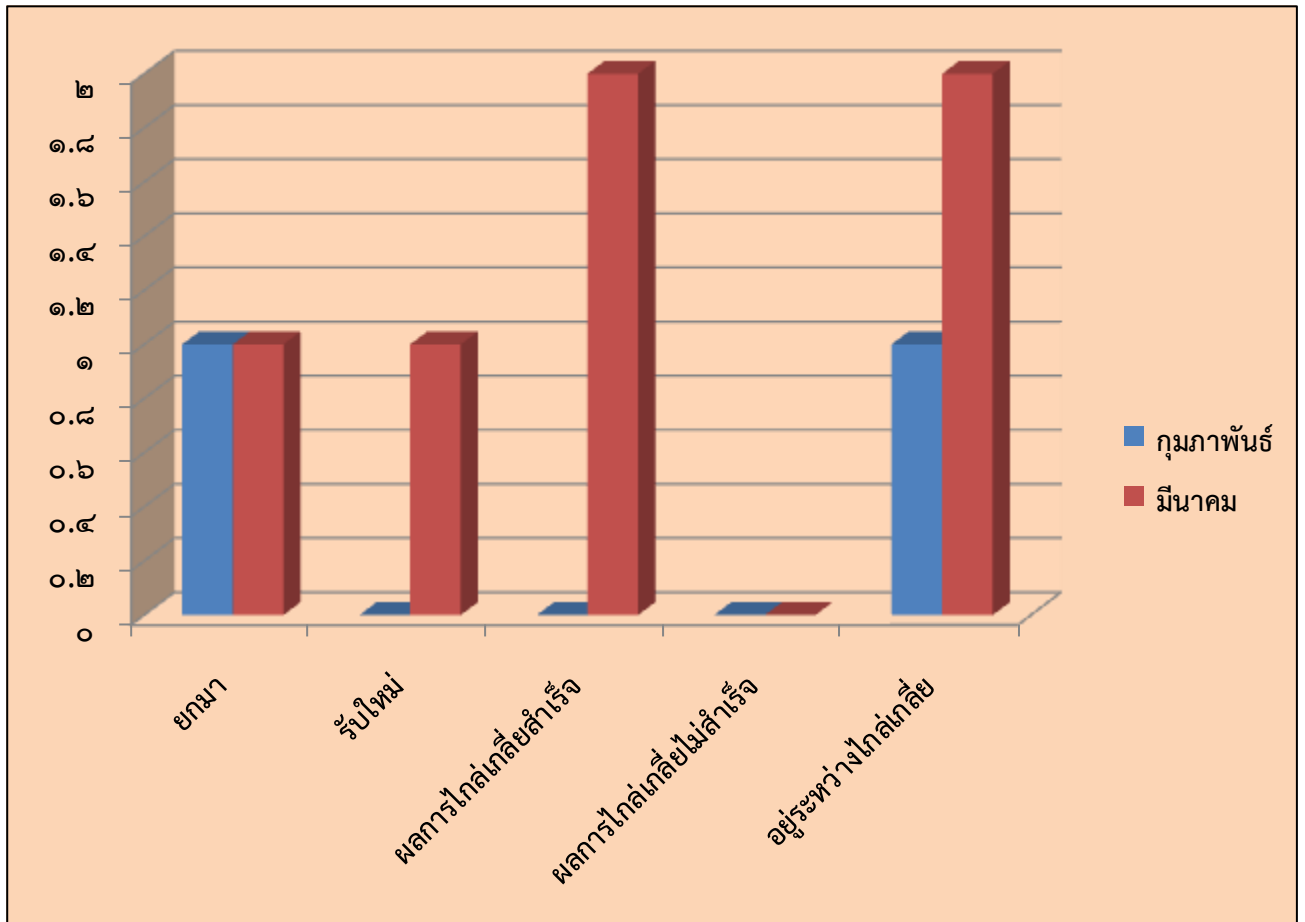

แผนภูมิแสดงผลคดีที่เข้าสู่ระบบการไกล่เกลี่ยข้อพิพาทประจำเดือนมีนาคม พ.ศ. ๒๕๕๙
 กลุ่มงานไกล่เกลี่ยและประนอมข้อพิพาท
 ส่วนคดี

เดือน	ยกมา	รับใหม่	รวม	ผลการไกล่เกลี่ย		อยู่ระหว่างไกล่เกลี่ย
				สำเร็จ	ไม่สำเร็จ	
กุมภาพันธ์	๑	๐	๑	๐	๐	๑
มีนาคม	๑	๑	๒	๐	๐	๒