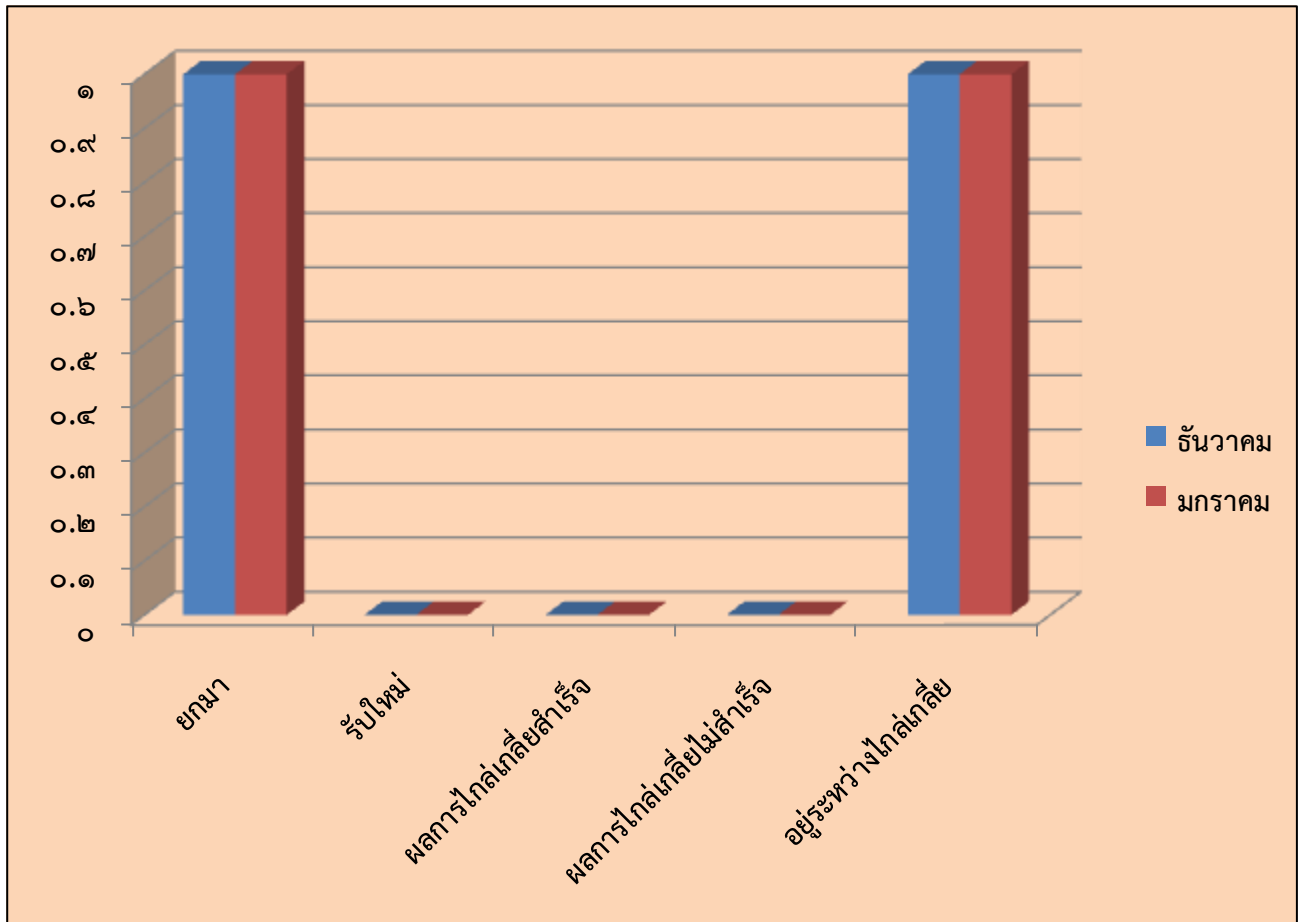

แผนภูมิแสดงผลการไถ่เกวียนข้อพิพาทประจำเดือนมกราคม พ.ศ. ๒๕๕๙
 กลุ่มงานไถ่เกวียนและประนอมข้อพิพาท
 ส่วนคดี

เดือน	ยกมา	รับใหม่	รวม	ผลการไถ่เกวียน		อยู่ระหว่าง ไถ่เกวียน
				สำเร็จ	ไม่สำเร็จ	
ธันวาคม	๑	๐	๑	๐	๐	๑
มกราคม	๑	๐	๑	๐	๐	๑