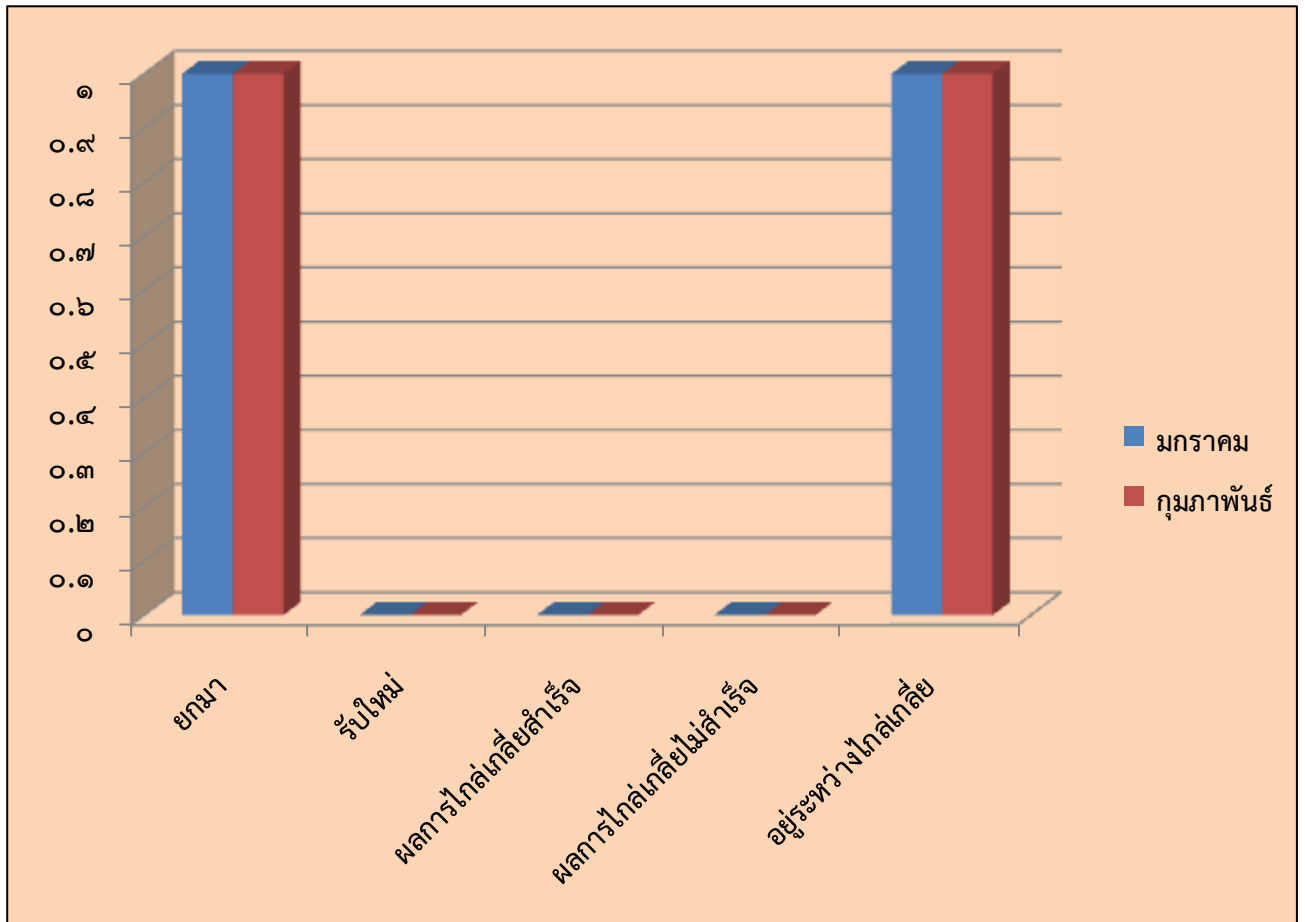

แผนภูมิแสดงผลการไถ่เกวี่ข้อพิพาทประจำเดือนกุมภาพันธ์ พ.ศ. ๒๕๕๙
 กลุ่มงานไถ่เกวี่และประนอมข้อพิพาท
 ส่วนคดี

เดือน	ยกมา	รับใหม่	รวม	ผลการไถ่เกวี่		อยู่ระหว่างไถ่เกวี่
				สำเร็จ	ไม่สำเร็จ	
มกราคม	๑	๐	๑	๐	๐	๑
กุมภาพันธ์	๑	๐	๑	๐	๐	๑